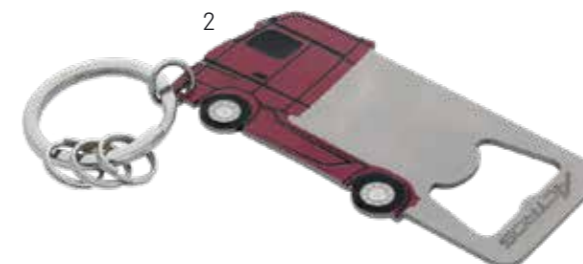

T R U C K

Redni broj	Kataloški broj	Naziv	Opis	Redovna cijena (BAM)	Promo cijena (BAM)
1	B67871276-1281	PRSLUK TRUCK	Boja: crna / crvena - Materijal: 100% poliester - Veličine: S-XXXL	~~169.00~~	152.10
2	B67871245-1250	MAJICA POLO TRUCK	Boja: crna / crvena - Materijal: 100% pamuk - Veličine: S-XXXL	~~73.83~~	66.44
3	B67872010	ČEBE SA DVA LICA TRUCK	Boja: crna / antracit - Materijal: 100% poliester - Dimenzije: cca. 150 x 200 cm	~~63.26~~	56.93
4	B67871227-1232	JAKNA TRUCK	Boja: crna / crvena - Materijal: 100% poliester - Veličine: S-XXXL	~~169.00~~	152.10

Redni broj	Kataloški broj	Naziv	Opis	Redovna cijena (BAM)	Promo cijena (BAM)
1	B67871195	SAT TRUCK	Boja: crna / crvena / srebrna - Materijal: nerđajući čelik / silikon - Prečnik: 42 mm - Otporan na vodu do 10 ATM - Kvarcni mehanizam	~~190.17~~	171.15
2	B66955045	PRIVEZAK OTVARAČ TRUCK	Boja: srebrna / crvena - Materijal: nerđajući čelik - Dužina: cca. 11 cm - Funkcija otvarača za flaše - Veliki split prsten sa tri mini split prstena	~~42.09~~	37.88
3	B67872020	ZIPPO® UPALJAČ TRUCK	Materijal: mat hromirani mesing - Dimenzije: cca. 4 x 6 x 1,5 cm - Zippo® za Mercedes-Benz - Proizvedeno u SAD	~~126.71~~	114.04
4	B67871198	TOALETNA TORBICA TRUCK	Boja: crna / crvena - Materijal: poliester - Dimenzije: cca. 50 x 30 cm - Vešalica kao dodatak - Razne pregrade i mrežasti džepovi - Uklonjivo ogledalo	~~42.09~~	37.88
5	B67871669	TORBA TRUCK	Boja: crna - Materijal: poliester - Dimenzije: cca. 65 x 32,5 x 35 cm - Zapremina 73 l - Razne pregrade - Podesiva, podstavljena naramenica	~~105.54~~	94.99