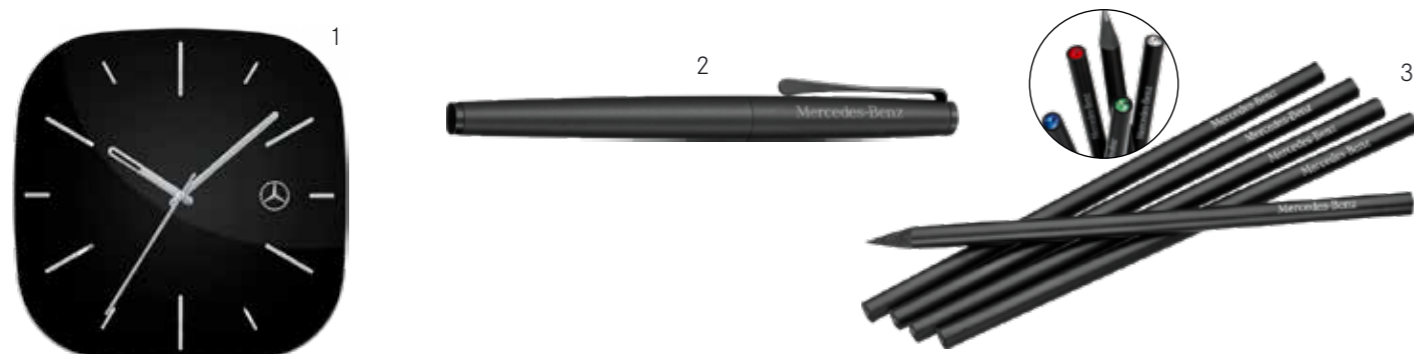

Redni broj	Kataloški broj	Naziv	Opis	Redovna cijena (BAM)	Promo cijena (BAM)
1	B66956169	ZIDNI SAT	Boja: crna / srebrna - Materijal: aluminijum / plastika - 3 skazaljke	147.86	133.07
2	B66954774	PENKALO LAMY STUDIO	Boja: crna - Materijal: nerđajući čelik - Plavo mastilo - puniti pomoću LAMI T10 kertridža - LAMI za Mercedes-Benz	190.17	171.15
3	B66954467	OLOVKE CRYSTAL, SET	Boja: crna - Materijal: drvo / staklo - Neoštrena dužina: cca. 17,5 cm - piše crnom bojom - Proizveo Svarovski® za Mercedes-Benz	31.51	28.36
4	A2238209903	MERCEDES-BENZ BLUETOOTH® SLUŠALICE	Bluetooth® verzija V5.0 - Trajanje baterije do 18 sati - Intuitivan rad - uklj. transportna torba, utikač i USB kabl (USB-A do USB-C) - Puni se putem USB porta računara / laptopa ili putem uobičajenog napajanja za mobilni telefon (upozorenje: maks. 5 V)	105.54	94.99
5	B66041534	ZATVARAČ ZA FLAŠE	Boja: srebrna / braon - Materijal: nerđajući čelik - Dimenzije: cca. 3 x 9,5 cm	63.26	56.93
6	B66954804	EKSTERNA BATERIJA	Boja: crna / srebrna - Materijal: plastika - Dimenzije: cca. 14,3 x 7,3 x 1,9 cm. Kapacitet baterije 10.000 mAh. Brzo aktiviranje pomoću dugmeta za uključivanje i isključivanje, digitalni displej na prednjoj strani pruža informacije o jačini punjenja. Dve izlazne USB veze (izlaz DC 5V, 1A) kao i ulazna mikro USB veza (ulaz DC 5V, 1A). Isporučuje se sa mikro USB kablom.	169.00	152.10
7	B66045160	VINSKI SET	Materijal: nerđajući čelik / drvo - U dizajnu ručice menjača - Čepovi u dve različite veličine	547.85	493.06

Redni broj	Kataloški broj	Naziv	Opis	Redovna cijena (BAM)	Promo cijena (BAM)
1	B67871282	PEŠKIR ZA PLAŽU	Boja: bež - Materijal: 100% pamuk - Dimenzije: cca. 75 x 150 cm - Štampa u celini	73.80	66.42
2	B66041561	JASTUK	Boja: tamno smeđa / sivo-bela - Jastučnica: 100% pamuk - Punjenje: 100% poliester - Dimenzije: cca. 40 x 40 cm - Proizvedeo Fraas za Mercedes-Benz	84.40	75.96
3	B66041560	ČEBE	Boja: tamno smeđa / sivo-bela - Materijal: 100% pamuk - Dimenzije: cca. 156 k 200 cm - Tkanje riblja kost - Proizveo Fraas za Mercedes-Benz	232.46	209.21
4	B66041562	IZLETNIČKA KORPA	Boja: tamno braon - Materijal: poliratan - Dimenzije: cca. 50 x 34 x 31 cm - Za dve osobe	634.36	570.93
5	B66041451	KLIMAJUĆA KUCA	Boja: braon - Materijal: plastika - Dimenzije: cca. 29 x 18 cm - Proizvedeno u Nemačkoj	50.54	45.49