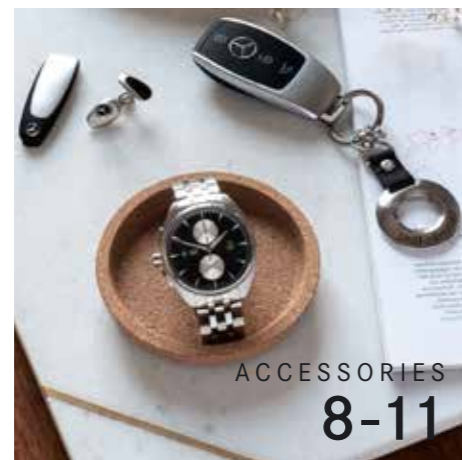

KOLEKCIJA 2020