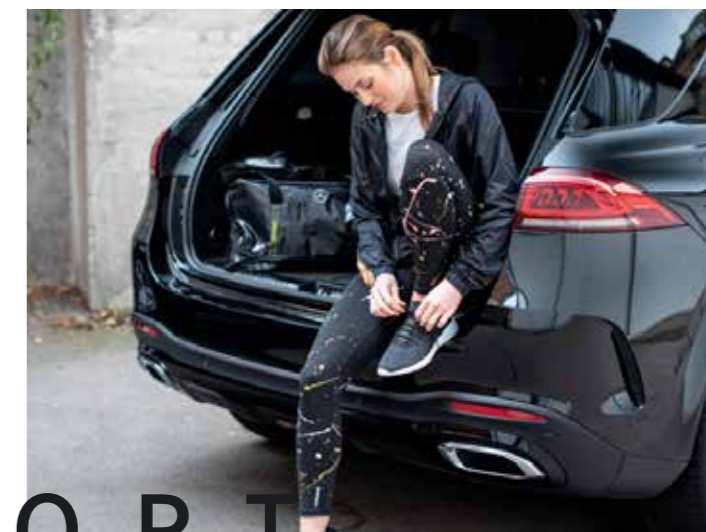

S P O R T

Redni broj	Kataloški broj	Naziv	Opis	Redovna cijena (BAM)	Promo cijena (BAM)
1	B66959064-9068	VETROVKA ŽENSKA	Boja: crna - Materijal: 63% najlon / 37% poliester - Veličine: XS-XL - VINDCELL - PUMA za Mercedes-Benz	~~200.74~~	180.67
2	B66959074-9078	HELANKE SPORTSKE	Boja: crna - Materijal: 77% poliester / 23% elasthan - Veličine: XS-XL - VINDCELL - PUMA za Mercedes-Benz	~~158.43~~	142.58
3	B66959059-9063	DUXERICA	Boja: crna - Materijal: 100% poliester - Veličine: S-XXL - VINDCELL - PUMA za Mercedes-Benz	~~158.43~~	142.58
4	B66959044-9048	VETROVKA-DUX	Boja: crna / narandžasta - Materijal: 100% poliester - Veličine: S-XXL - VINDCELL - PUMA za Mercedes-Benz	~~200.74~~	180.67
5	B66959054-9058	ŠORTS	Boja: crna - Materijal: 90% poliester / 10% elasthan - Veličine: S-XXL - VINDCELL - PUMA za Mercedes-Benz	~~105.54~~	94.99

Redni broj	Kataloški broj	Naziv	Opis	Redovna cijena (BAM)	Promo cijena (BAM)
1	B66956310	RANAC	Boja: antracit - Materijal: 100% poliester - Dimenzije: cca. 26 x 12 x 52 cm - Kapacitet: cca. 50 l - Vodootporni materijal i patentni zatvarači	~~147.86~~	133.07
2	B67996849-6855	PATIKE	Boja: bela - Spoljni materijal: sintetički materijal sa kožnom strukturom - Unutrašnja obloga: TeXtil - Veličine: 39-45 - PUMA za Mercedes-Benz	~~190.17~~	171.15
3	B66955810	PEŠKIR	Boja: antracit - Materijal: 88% poliester / 12% poliamid - Dimenzije: cca. 120 x 60 cm - Brzo sušenje	~~63.26~~	56.93
4	B66956309	TORBA SPORTSKA	Boja: antracit - Materijal: 100% poliester - Dimenzije: cca. 60 x 28 x 30 cm - Kapacitet: cca. 50 l - Vodootporan materijal	~~169.00~~	152.10