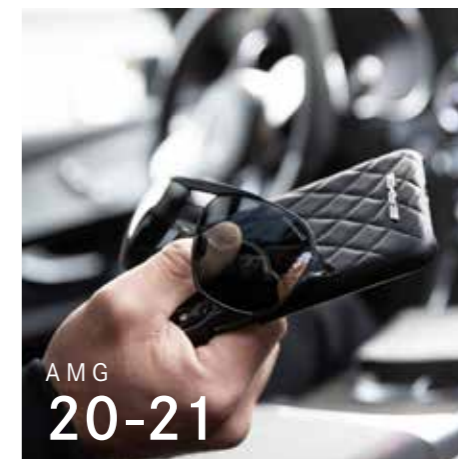

KOLEKCIJA 2020